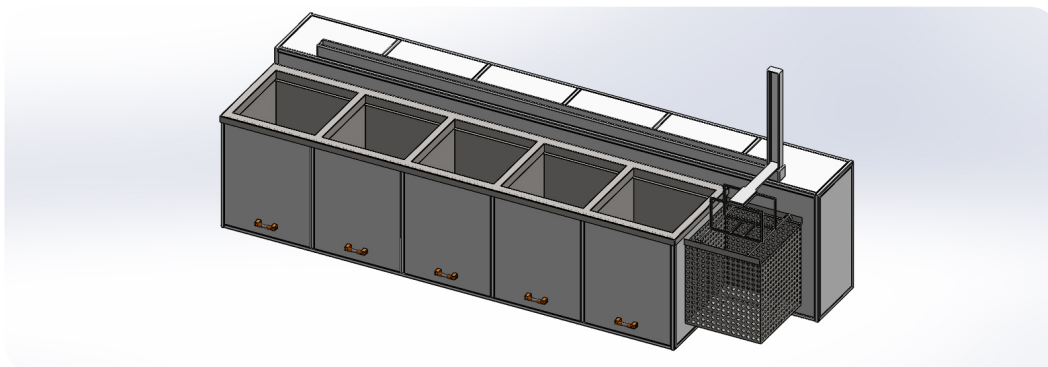

UWM SERIES FULLY AUTOMATIC WASHING SYSTEM

MODEL	UWM600	UWM800	UWM900	UWM1300	UWM1300-S
Internal Tank (mm.)	600×450×450	800×500×500	900×650×650	1300×800×750	1300×800×750
Internal Tank Capacity (lt.)	100	160	350	720	720
Inside Tank Material Stainless Steel	AISI304	AISI304	AISI304	AISI304	AISI304
Platform (mm.)	550 x 300	750 x 400	850 x 500	1250 x 700	1250 x 700
Platform Elevator	optional	optional	standard	standard	standard
Automatic Cover (Lifting And Closing)	optional	optional	standard	standard	standard
Loading weight (kg.)	75	150	250	400	400
Ultrasound Power (Weff/Wpeak)	750 / 1500	1500 / 3000	3000 / 6000	4500 / 9000	6000 / 12000
Frequency (kHz)	27	27	27	27	27
Heating resistance (kW)	5	7,5	10	15	15
PLC Control	optional	optional	standard	standard	standard
Touch-Screen	optional	optional	standard	standard	standard
Electric (V/phase)	220-380/3	220-380/3	220-380/3	220-380/3	220-380/3
Timer	0-30 minutes	0-30 minutes	0-30 minutes	0-30 minutes	0-30 minutes
Thermostat	0-80°C	0-80°C	0-80°C	0-80°C	0-80°C
Oil Separator	not available	not available	standard	standard	standard
Liquid Level Control System	optional	optional	optional	standard	standard